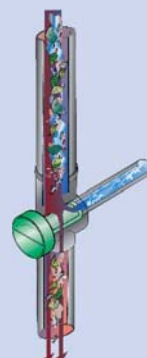

Volumenfilter VF 1

Filtersystem mit geringem Wartungsaufwand, geeignet für bis zu 387 m² Dachfläche, Maschenweite 0,25 x 0,6 mm. Erdeinbau möglich.

Wirbelfeinfilter WFF 100/150

Filtersystem mit geringem Wartungsaufwand, der WFF100 ist für bis zu 200 m² Dachfläche, der WFF150 ist für bis zu 500 m² Dachfläche geeignet. (Maschenweite 0,44 mm) Erdeinbau möglich.

Retentionsfilter RF

Filtersystem ohne Schmutztrennung, geeignet für bis zu 213 m² Dachfläche, Edelstahlkorb, Maschenweite 0,55 mm.

Weitere Filtersysteme aus unserem Lieferprogramm:

Sinusfilter SF

Dachfläche bis 213 m² für nachträglichen Einbau in die Zisterne, keine Höhendifferenz

Fallrohrfilter FF

Maschenweite 0,315 mm
Dachfläche bis 150 m²

Patronenfilter PF

Maschenweite 0,7 x 1,7 mm
Dachfläche bis 213 m²

Filtersammler FS

Maschenweite 0,7 x 1,7 mm
Dachfläche bis 70 m²

Rainus

Maschenweite 0,55 mm
Dachfläche bis 70 m²