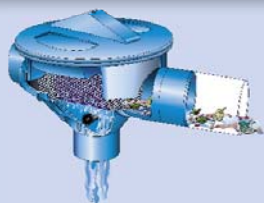

Zisternenfilter ZF

Filtersystem mit geringem Wartungsaufwand, geeignet für bis zu 213 m² Dachfläche, Maschenweite 0,7 x 1,7 mm.

Gartenfilter mit Filterkorb

Filtersystem ohne Schmutztrennung, geeignet für bis zu 213 m² Dachfläche, Kunststoffkorb, Maschenweite 1,0 mm.

Retentionsfilter RF

Filtersystem ohne Schmutztrennung, geeignet für bis zu 213 m² Dachfläche, Edelstahlkorb, Maschenweite 0,55 mm.

Weitere Filtersysteme aus unserem Lieferprogramm:

Sinusfilter SF

Dachfläche bis 213 m² für nachträglichen Einbau in die Zisterne, keine Höhendifferenz

Fallrohrfilter FF

Maschenweite 0,315 mm
Dachfläche bis 150 m²

Patronenfilter PF

Maschenweite 0,7 x 1,7 mm
Dachfläche bis 213 m²

Filtersammler FS

Maschenweite 0,7 x 1,7 mm
Dachfläche bis 70 m²

Rainus

Maschenweite 0,55 mm
Dachfläche bis 70 m²