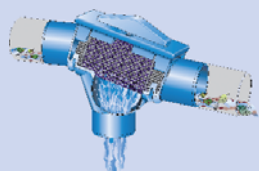

Zisternenfilter ZF

Filtersystem mit geringem Wartungsaufwand, geeignet für bis zu 213 m² Dachfläche, Maschenweite 0,7 x 1,7 mm.

Gartenfilter mit Filterkorb

Filtersystem ohne Schmutztrennung, geeignet für bis zu 213 m² Dachfläche, Kunststoffkorb, Maschenweite 1,0 mm.

Retentionsfilter RF

Filtersystem ohne Schmutztrennung, geeignet für bis zu 213 m² Dachfläche, Edelstahlkorb, Maschenweite 0,55 mm.

Weitere Filtersysteme aus unserem Lieferprogramm:

Sinusfilter SF

Dachfläche bis 213 m² für nachträglichen Einbau in die Zisterne, keine Höhendifferenz

Fallrohrfilter FF

Maschenweite 0,315 mm
Dachfläche bis 150 m²

Patronenfilter PF

Maschenweite 0,7 x 1,7 mm
Dachfläche bis 213 m²

Filtersammler FS

Maschenweite 0,7 x 1,7 mm
Dachfläche bis 70 m²

Rainus

Maschenweite 0,55 mm
Dachfläche bis 70 m²